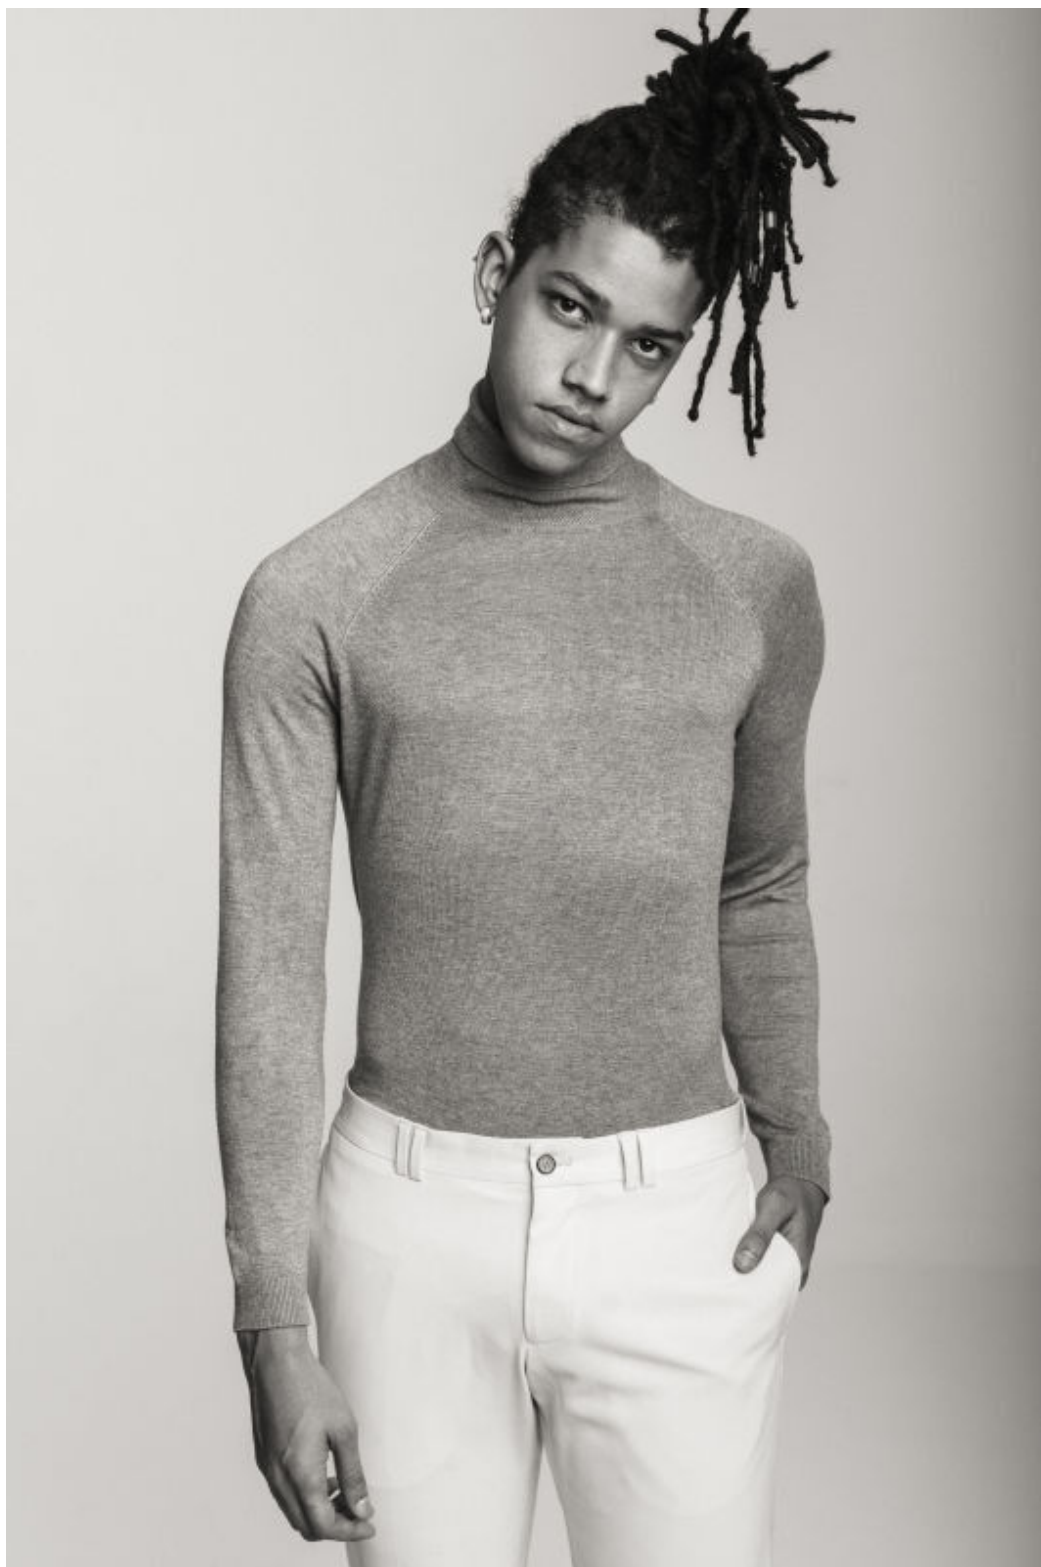

SAULU PENA

height 189 cm · bust 97 cm · waist 76 cm · suit 48

shoes size 44 · hair brown · eyes brown